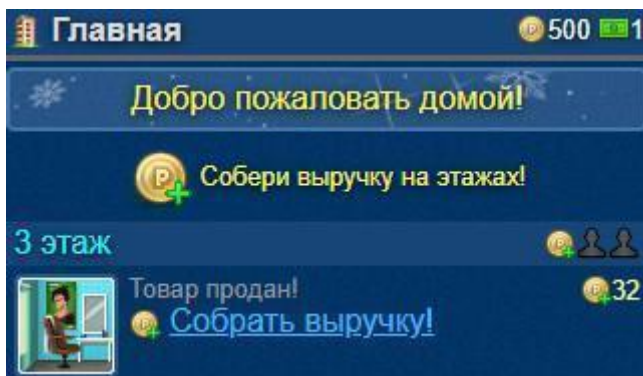

опыта.

Чтобы игрок научился минимальным навыкам игры, ему предлагается выполнить следующие действия:

Шаг 1 - собрать выручку с этажей.