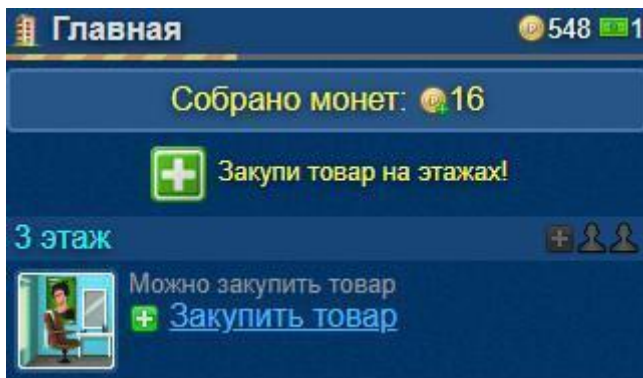

Шаг 2 - закупить товар на этажах.