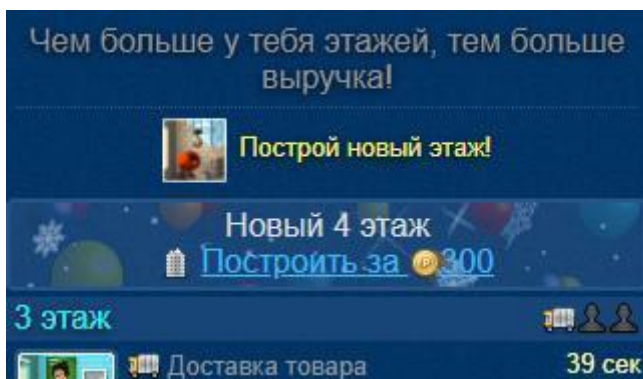

Шаг 4 - построить новый этаж.