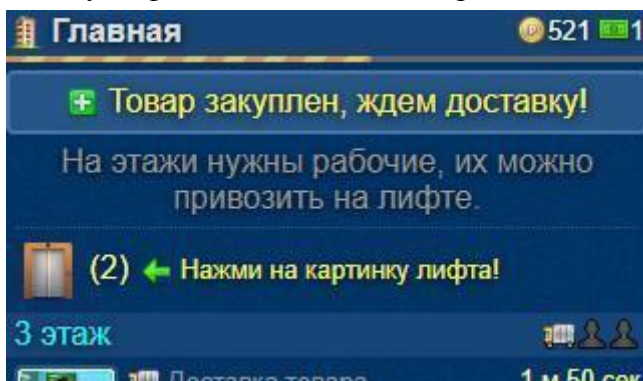

опыта.

Чтобы игрок научился минимальным навыкам игры, ему предлагается выполнить следующие действия:

Шаг 1 - собрать выручку с этажей.

Шаг 2 - закупить товар на этажах.

Шаг 3 - нажать на иконку лифта и поднять в нем первых посетителей.