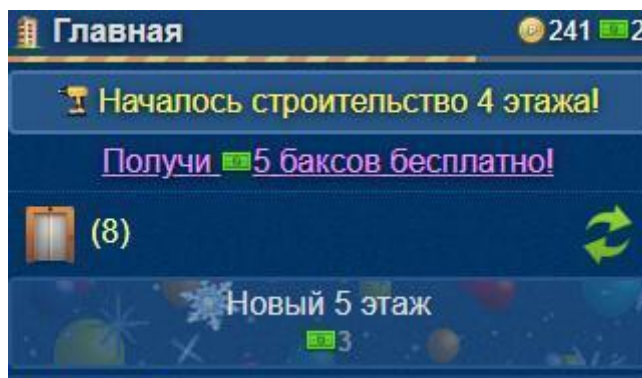

Первые 4 шага показывают основную механику игры.

Шаг 5 - игроку предлагается получить 5 баксов бесплатно. При переходе по ссылке игрок попадает на страницу регистрации, после которой пользователь получает 5 баксов и продолжает играть уже в своем небоскребе.

Регистрация нового пользователя осуществляется на сайте игры <https://nebo.mobi/> после прохождения игрового обучения.

Для регистрации необходимо указать следующие данные:

1. Имя в игре;
2. Пароль;
3. Пол пользователя;
4. Email или телефон.

После заполнения соответствующих полей пользователю необходимо нажать кнопку «Сохранить».

The image shows a registration form on a dark blue background. It contains four input fields: 'Имя в игре' (Name in game), 'Пароль' (Password), 'Пол' (Gender) with a dropdown menu currently set to 'мужской' (male), and 'Email или телефон' (Email or phone). Below the fields is a 'Сохранить' (Save) button. At the bottom of the form, there is a warning message in yellow text: 'Введите правильный Email или телефон, иначе вы не сможете восстановить пароль!' (Enter the correct email or phone, otherwise you will not be able to recover your password!).

Для запуска игры используется любой браузер, прописав в адресной строке интернет-браузера URL-адрес сайта Игры «Небоскребы»: <https://nebo.mobi/>. Для начала игры достаточно авторизоваться, нажав кнопку «Вход», либо начать новую игру, нажав кнопку «Начни играть!»