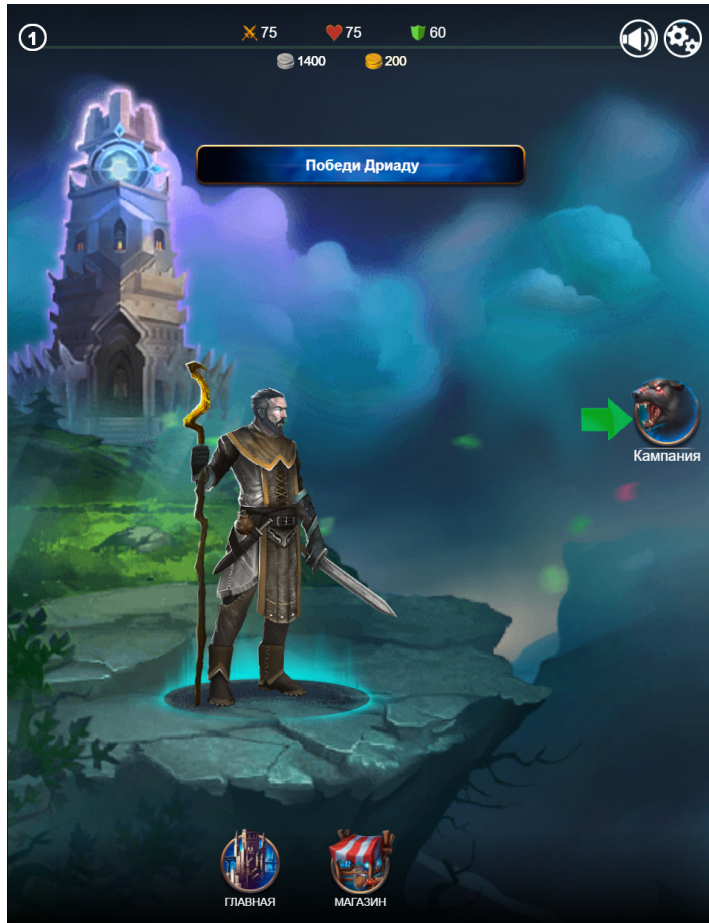

Шаг 5 – перейти на новый уровень и получить награду.

Шаг 6 – усовершенствовать снаряжение персонажа.

Обо мне 

Параметры

✂ Сила	95	👉 Золото	210
❤ Здоровье	95	👉 Серебро	3508
🛡 Броня	60	👉 Камни силы	0

Опыт

★ 163 / 600