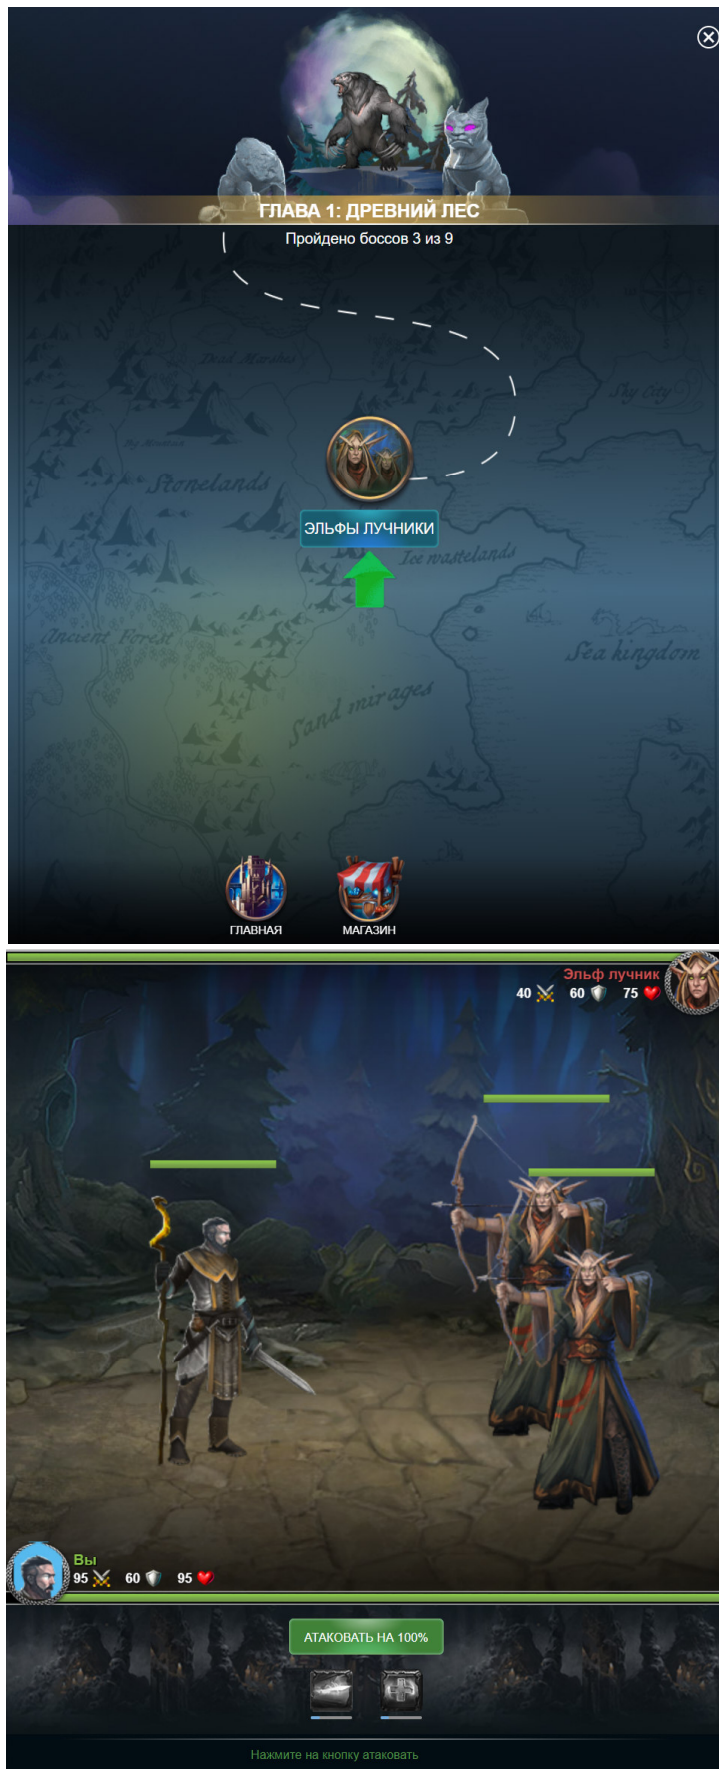

Шаг 5 – перейти на новый уровень и получить награду.

Шаг 6 – усовершенствовать снаряжение персонажа.

Обо мне 

Параметры

✂ Сила	95	👉 Золото	210
❤ Здоровье	95	👉 Серебро	3508
🛡 Броня	60	👉 Камни силы	0

Опыт

★ 163 / 600