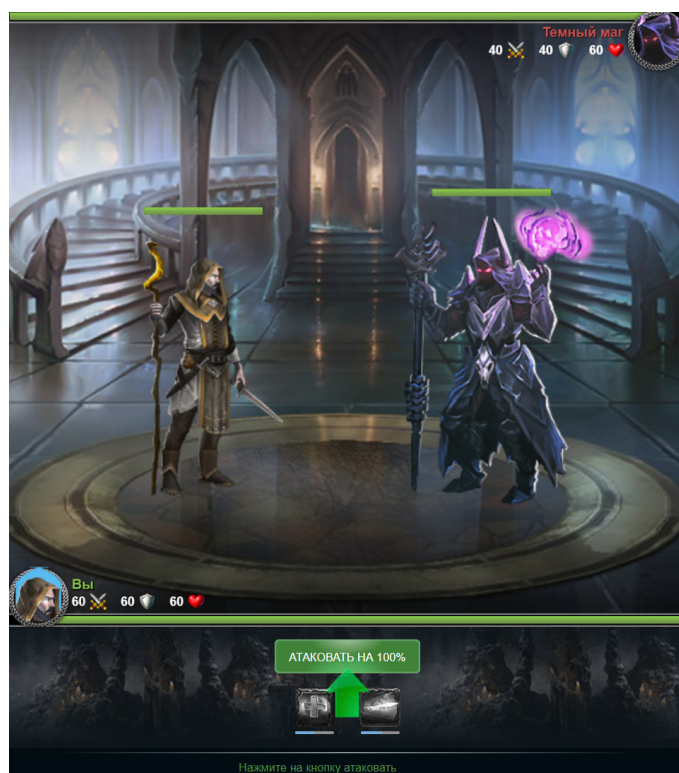

3. Регистрация в программе

Игра «Битва Магов» допускает эксплуатацию без регистрации, но для сохранения прогресса в игре и доступа к игровому аккаунту с других устройств, необходима регистрация.

Зарегистрировать нового пользователя можно в любой момент после завершения обучения.

При первом запуске игры пользователь проходит обучение (краткое введение игрока в игровой процесс), которое знакомит его с интерфейсом, основными механиками игры, позволяет обучиться основным действиям, необходимым для успешного игрового опыта.

Процесс обучения состоит из серии демонстрационных битв, в которых игрок получает представление об использовании заклинаний в бою и основной боевой системе игры, а также об основном игровом меню и способах улучшения персонажа.

Чтобы игрок научился минимальным навыкам игры, ему предлагается выполнить следующие действия:

Шаг 1 - атаковать противника.