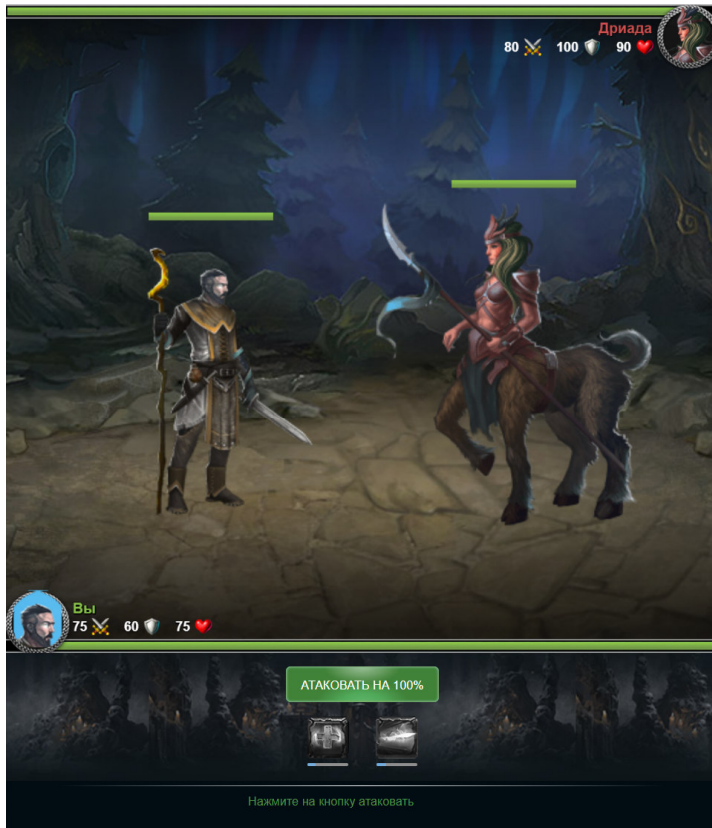

Шаг 5 – перейти на новый уровень и получить награду.

Шаг 6 – усовершенствовать снаряжение персонажа.

Обо мне 

Параметры

✂ Сила	95	👉 Золото	210
❤ Здоровье	95	👉 Серебро	3508
🛡 Броня	60	👉 Камни силы	0

Опыт

★ 163 / 600