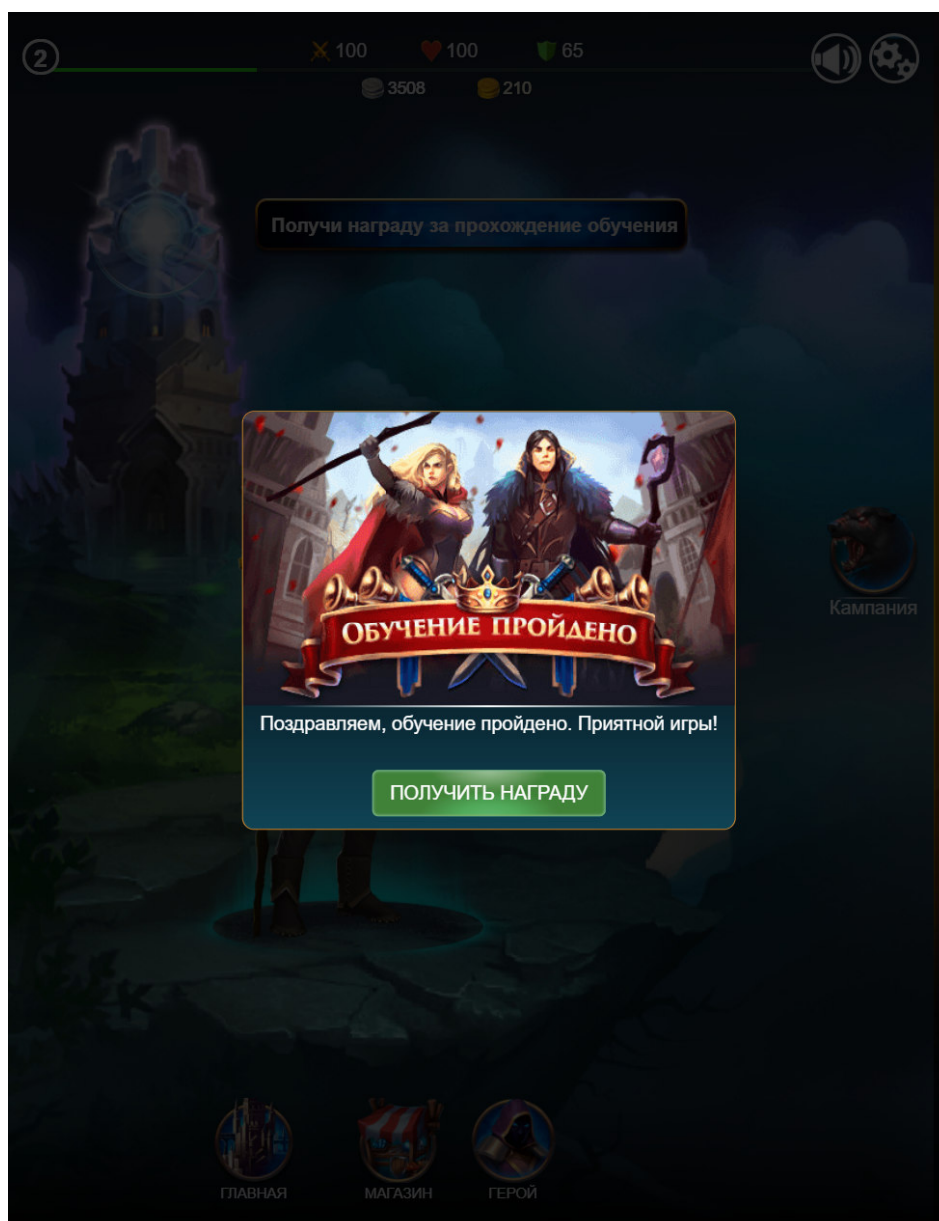

Шаг 7 – завершить обучение и получить награду.

После того как игрок забрал награду, обучение считается законченным.

Регистрация нового пользователя осуществляется на сайте игры <https://magi.mobi/> после прохождения игрового обучения.

Для регистрации необходимо указать следующие данные:

1. Имя в игре;
2. Пароль;
3. E-mail.

После заполнения соответствующих полей пользователю необходимо нажать кнопку «СОХРАНИТЬ ГЕРОЯ», после чего пользователь будет иметь доступ к своему игровому аккаунту.