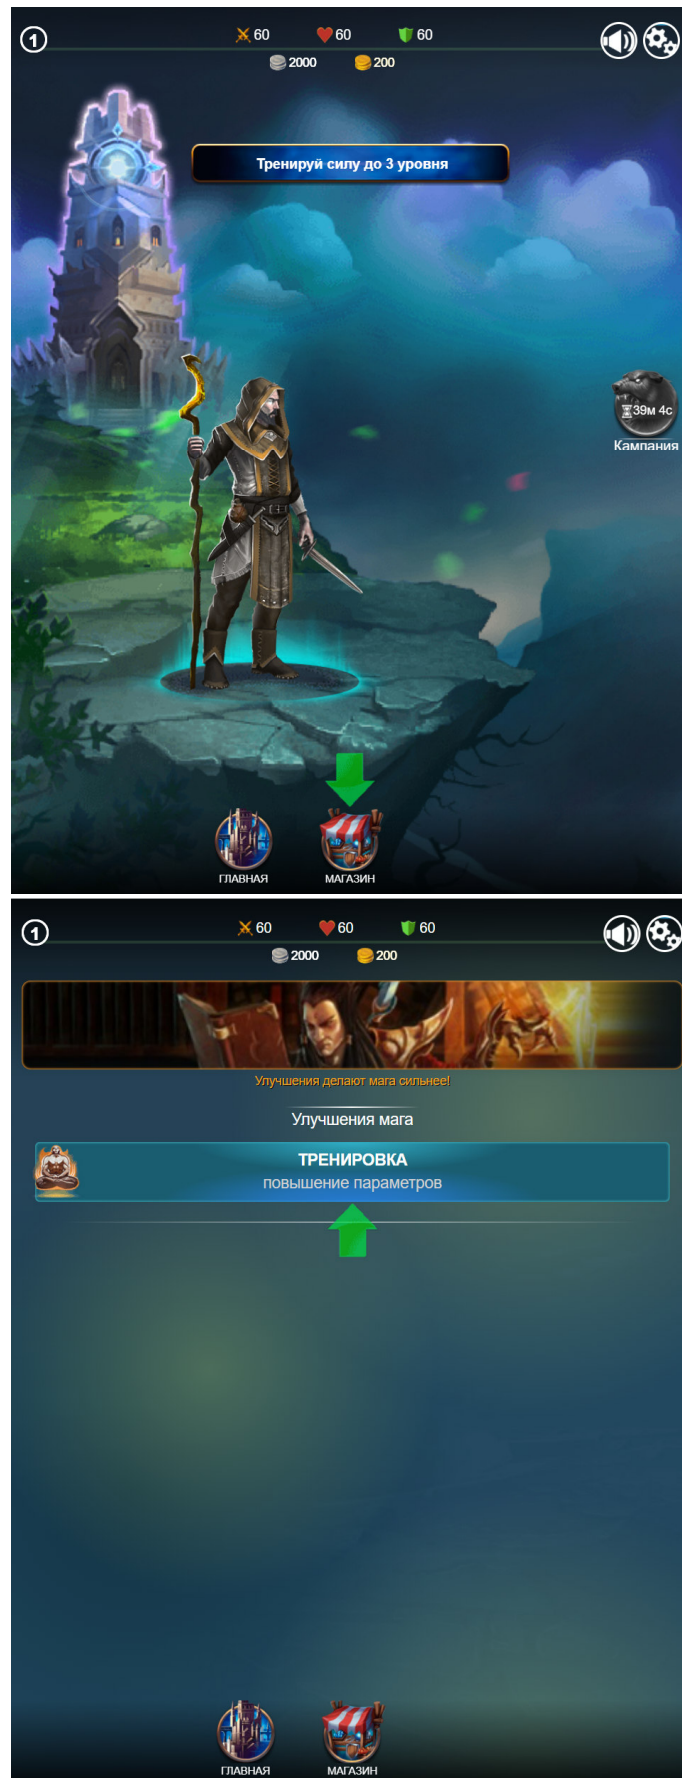

Шаг 3 – тренировать персонажа.