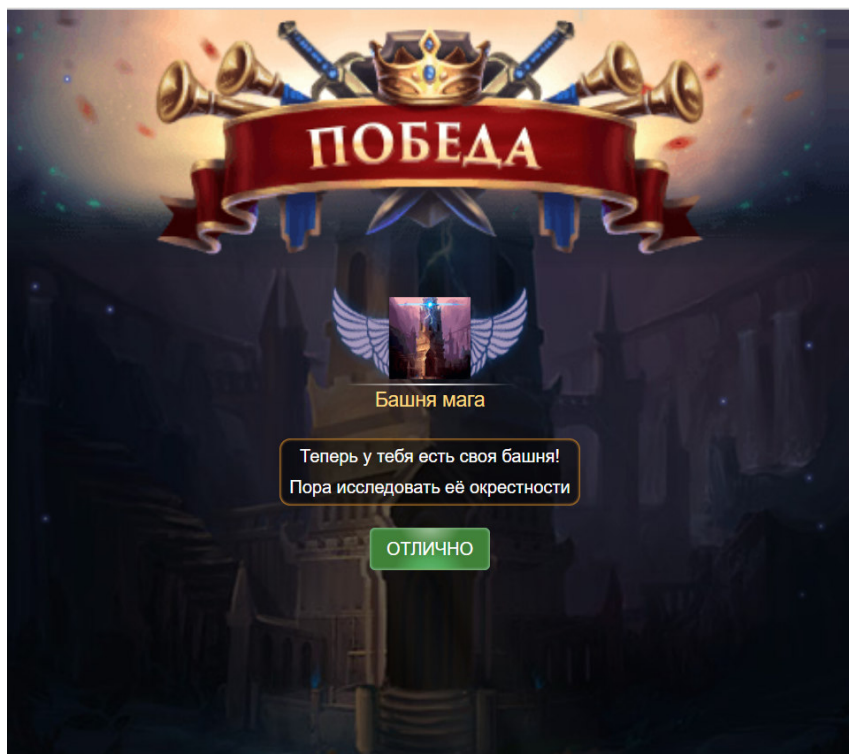

Шаг 2 - победить противника.