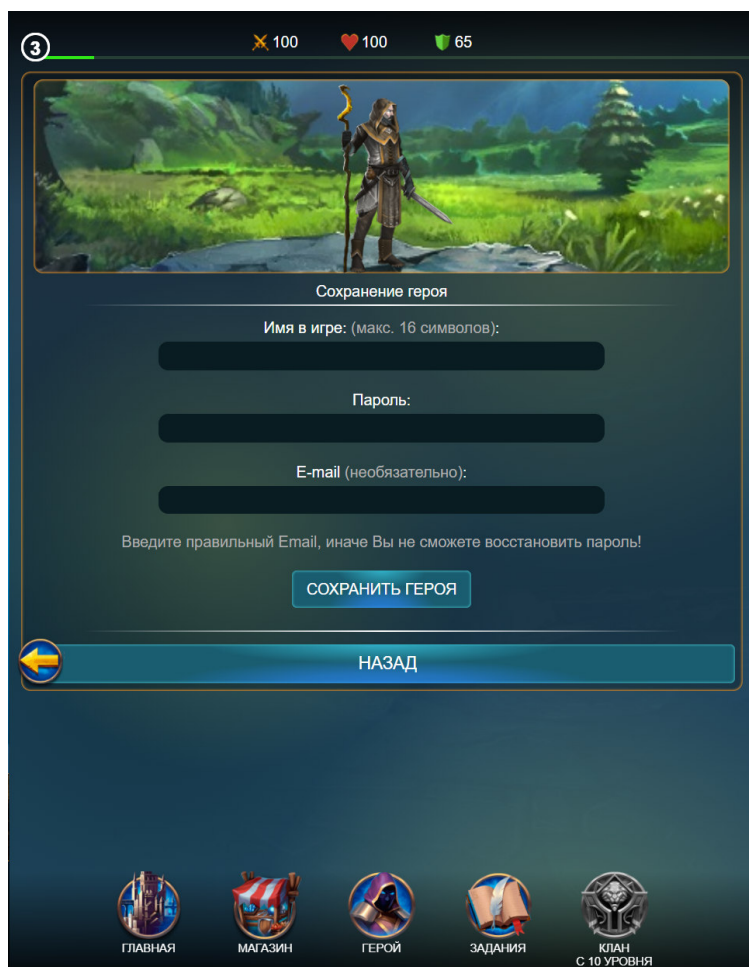

Для запуска и начала игры достаточно зайти на сайт <https://magi.mobi/> и авторизоваться, нажав кнопку «Вход для игроков», либо начать новую игру, нажав кнопку «Начать игру».

Также можно начать играть из популярных социальных сетей Одноклассники, ВКонтакте, Фотострана или из каталогов игр Mail.ru и Яндекс.Игры. Для этого нужно зайти в