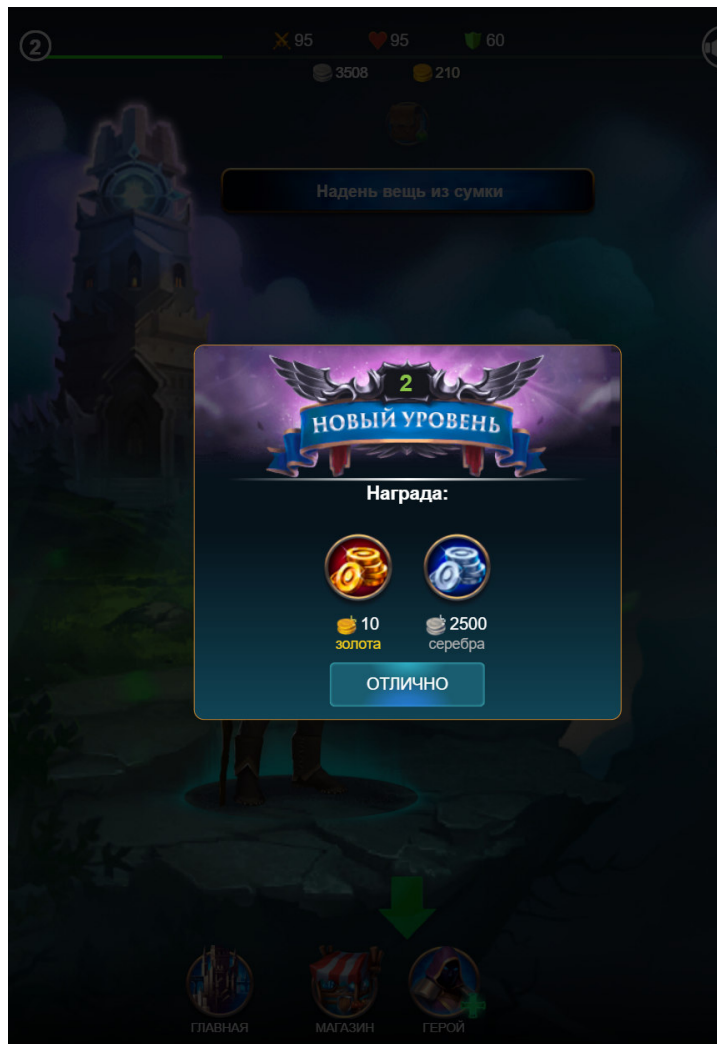

Шаг 5 – перейти на новый уровень и получить награду.

Шаг 6 – усовершенствовать снаряжение персонажа.

Обо мне 

Параметры

✂ Сила	95	👉 Золото	210
❤ Здоровье	95	👉 Серебро	3508
🛡 Броня	60	👉 Камни силы	0

Опыт

★ 163 / 600